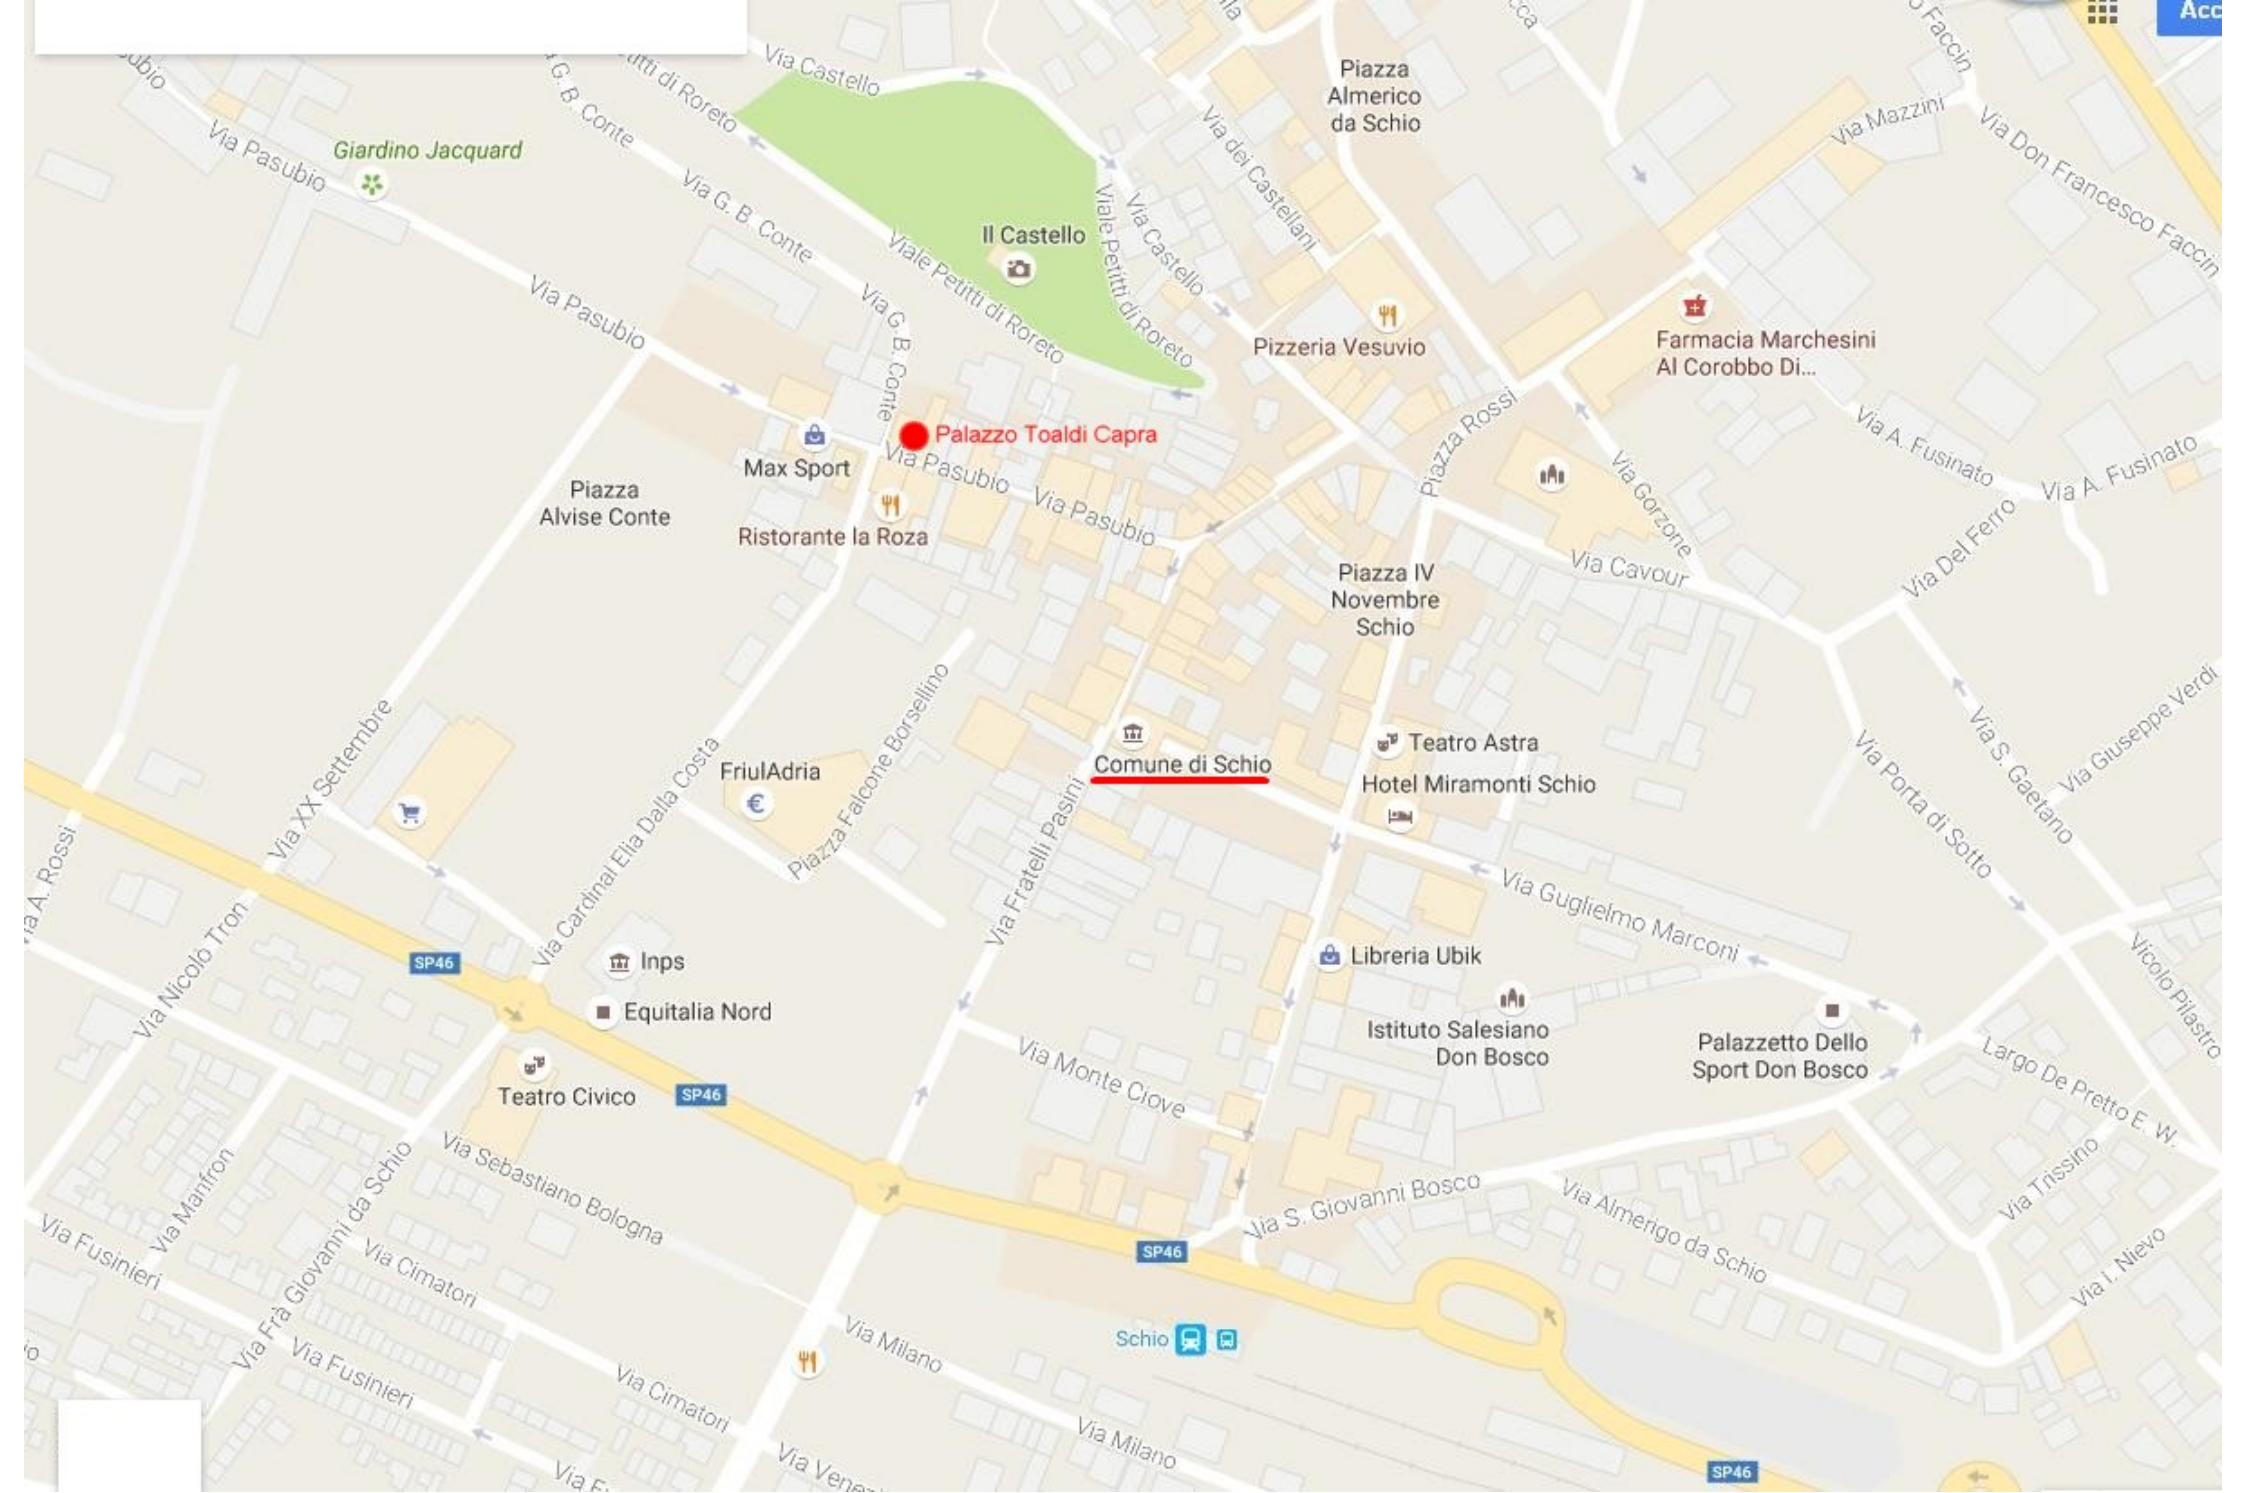

Comune di Schio

Il Castello

Palazzo Toaldi Capra

Pizzeria Vesuvio

Farmacia Marchesini
Al Corobbo Di...

Max Sport

Ristorante la Roza

Piazza
Alvise Conte

FriulAdria

Inps

Equitalia Nord

Teatro Civico

Teatro Astra

Hotel Miramonti Schio

Libreria Ubik

Istituto Salesiano
Don Bosco

Palazzetto Dello
Sport Don Bosco

Schio

Giardino Jacquard

Piazza
Almerigo
da Schio

Piazza IV
Novembre
Schio

Comune di Schio

Teatro Astra

Hotel Miramonti Schio

Libreria Ubik

Istituto Salesiano
Don Bosco

Palazzetto Dello
Sport Don Bosco

Schio

Giardino Jacquard

Piazza
Almerigo
da Schio

Piazza IV
Novembre
Schio

Comune di Schio

Teatro Astra

Hotel Miramonti Schio

Libreria Ubik

Istituto Salesiano
Don Bosco

Palazzetto Dello
Sport Don Bosco

Schio