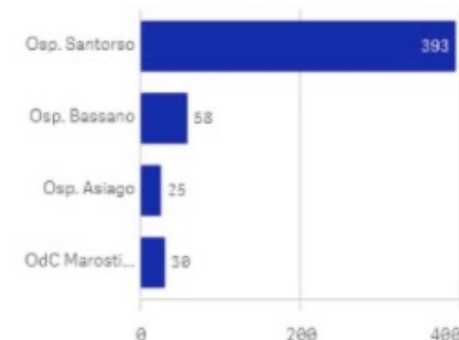

Ricoveri attuali : 643 di cui COVID 96

Struttura	Covid Attuali TI	Covid attuali Ordinari	Non covid
<b>Totale</b>	<b>13</b>	<b>83</b>	<b>547</b>
Osp. Santorso	9	62	157
Osp. Bassano	4	0	339
Osp. Asiago	0	0	51
OdC Il Tulipano	0	4	0
OdC Marostica	0	17	0

Andamento attualmente positivi

Deceduti da Inizio Pandemia: 506 (+ 0)

Note: