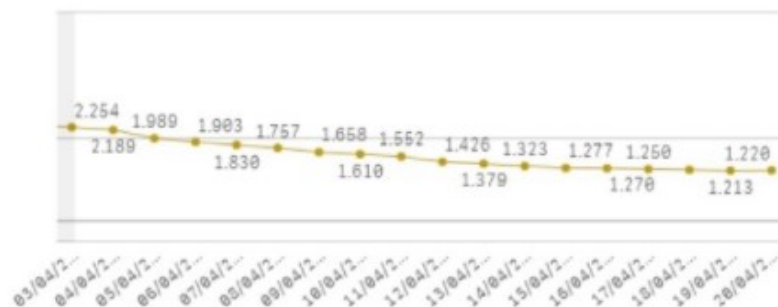

Ricoveri attuali : 643 di cui COVID 96

Struttura	Covid Attuali TI	Covid attuali Ordinari	Non covid
<b>Totale</b>	<b>13</b>	<b>83</b>	<b>547</b>
Osp. Santorso	9	62	157
Osp. Bassano	4	0	339
Osp. Asiago	0	0	51
OdC Il Tulipano	0	4	0
OdC Marostica	0	17	0

Andamento attualmente positivi

Deceduti da Inizio Pandemia: 506 (+ 0)

Note: