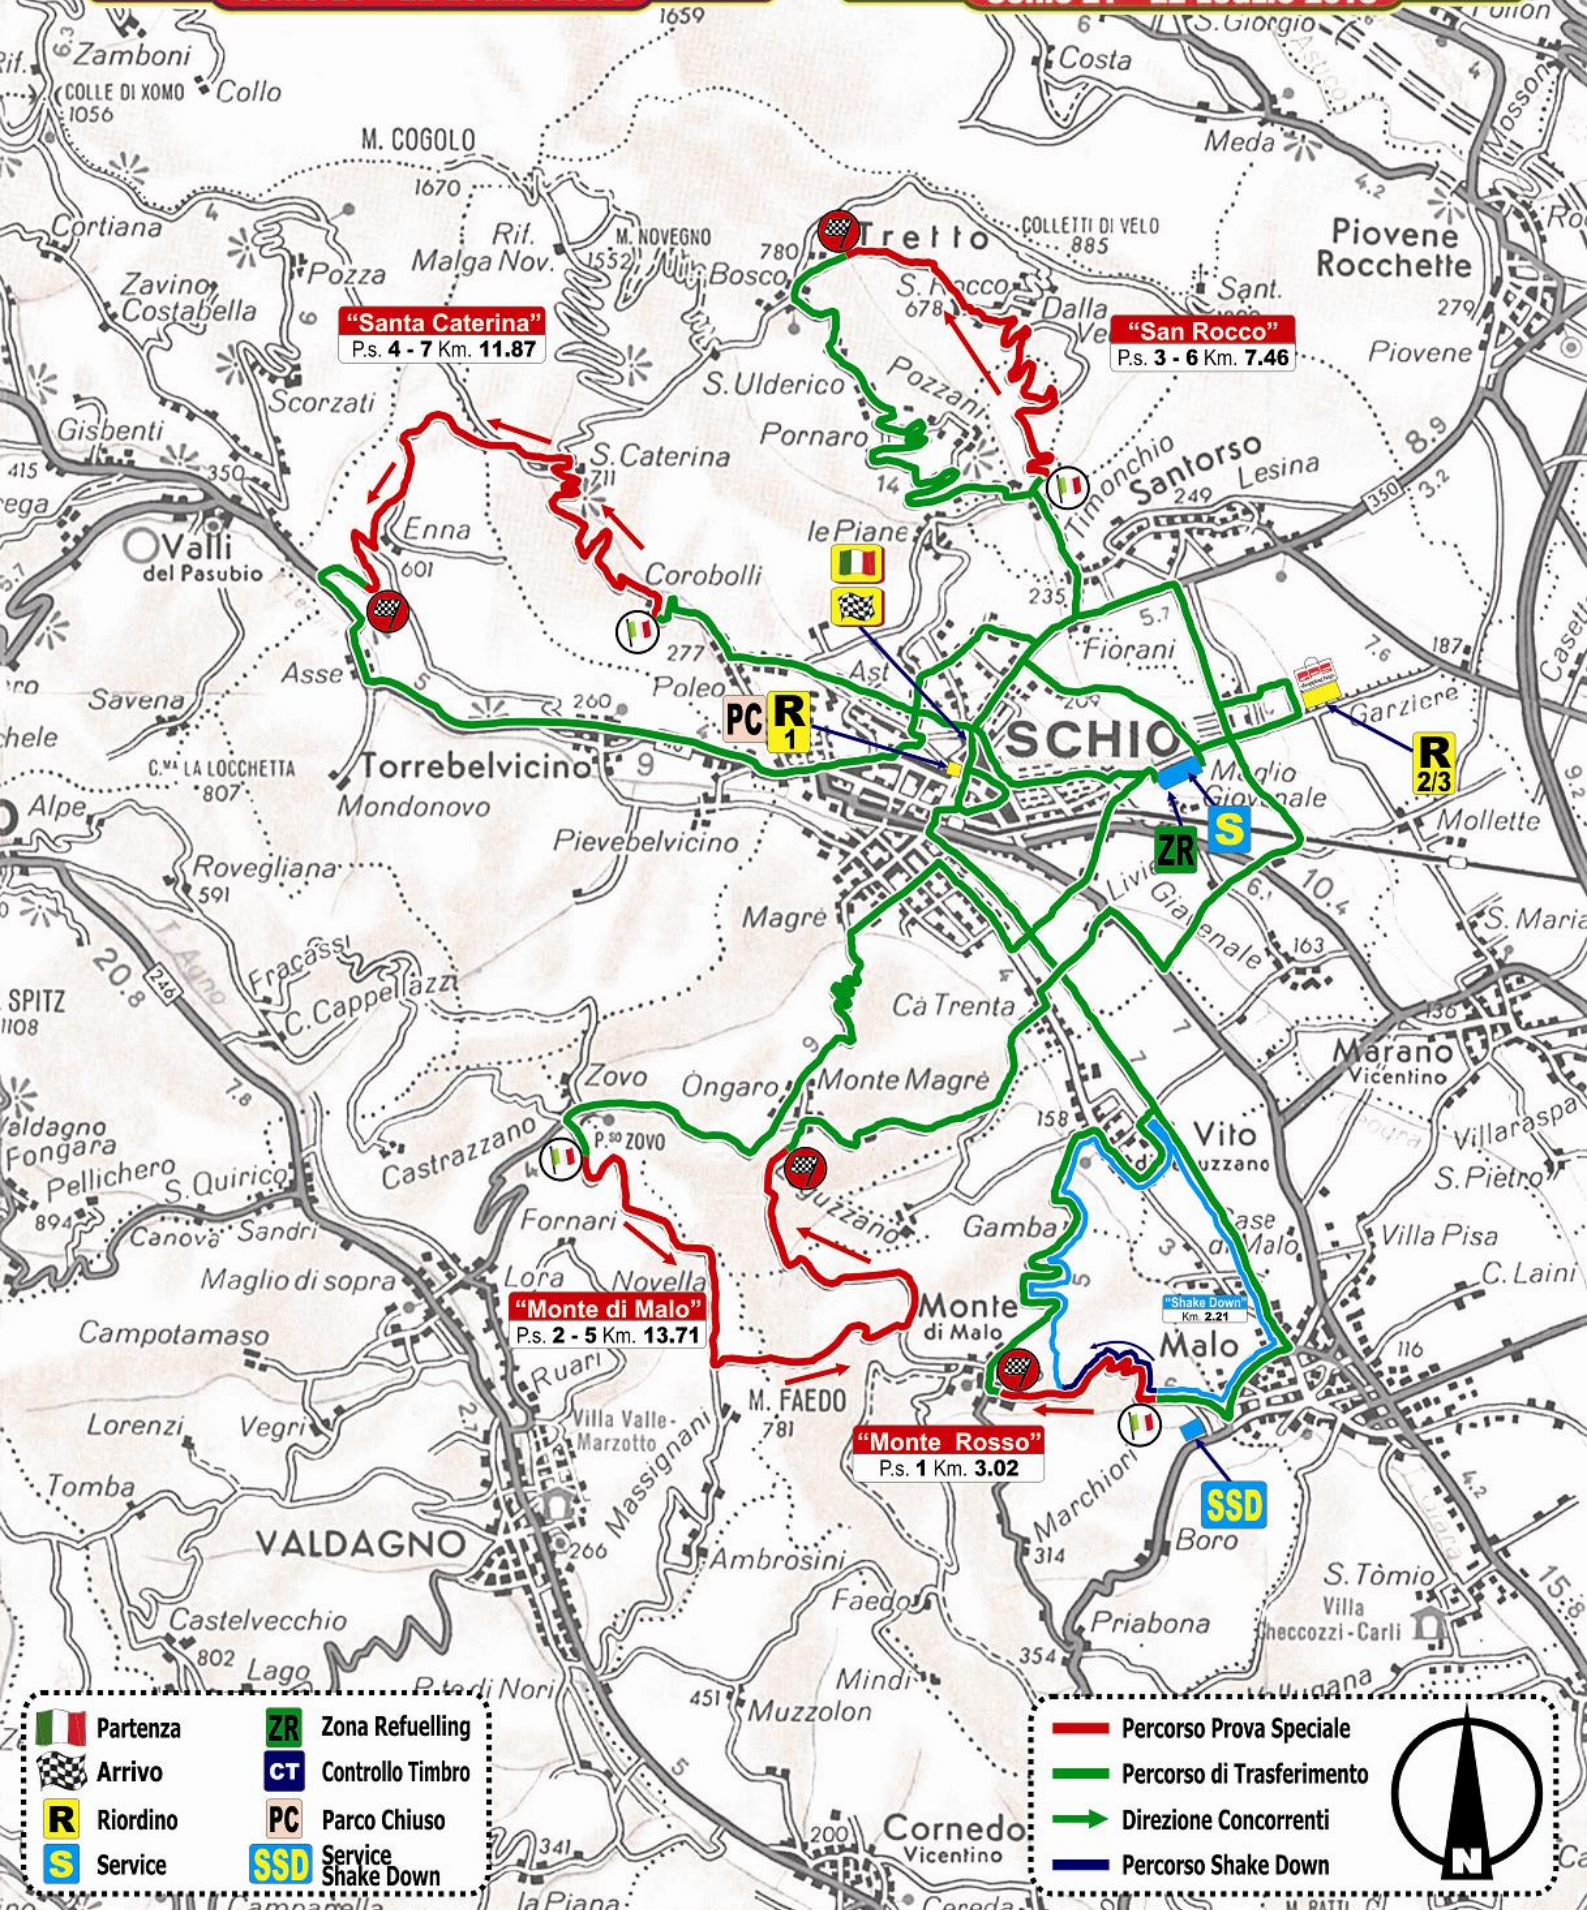

# 28° RALLY CITTÀ DI SCHIO

SCHIO 21 - 22 LUGLIO 2018

www.rallycittadischio.it

SCUDERIA P.S.G. RALLY

HDR SYSTEM  
LAVORAZIONI MECCANICHE

# 4° RALLY STORICO CITTÀ DI SCHIO

SCHIO 21 - 22 LUGLIO 2018

www.rallycittadischio.it

**"Santa Caterina"**  
P.s. 4 - 7 Km. 11.87

**"San Rocco"**  
P.s. 3 - 6 Km. 7.46

**"Monte di Malo"**  
P.s. 2 - 5 Km. 13.71

**"Monte Rosso"**  
P.s. 1 Km. 3.02

- Partenza
- Arrivo
- Riordino
- Service
- Zona Refuelling
- Controllo Timbro
- Parco Chiuso
- Service Shake Down

- Percorso Prova Speciale
- Percorso di Trasferimento
- Direzione Concorrenti
- Percorso Shake Down