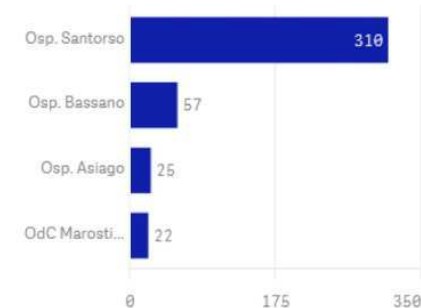

Ricoveri attuali : 577 di cui COVID 97

Struttura	Covid Attuali TI	Covid attuali Ordinari	Non covid
<b>Totale</b>	<b>14</b>	<b>83</b>	<b>480</b>
Osp. Santorso	14	60	178
Osp. Bassano	0	4	254
Osp. Asiago	0	5	48
OdC Marostica	0	11	0
OdC La Decima	0	3	0

Andamento attualmente positivi

Deceduti da Inizio Pandemia: 414

Note: