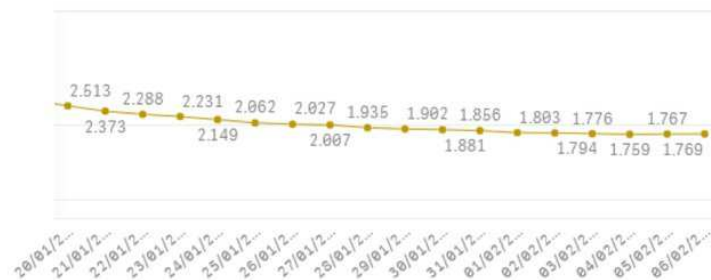

Ricoveri attuali : 577 di cui COVID 97

Struttura	Covid Attuali TI	Covid attuali Ordinari	Non covid
<b>Totale</b>	<b>14</b>	<b>83</b>	<b>480</b>
Osp. Santorso	14	60	178
Osp. Bassano	0	4	254
Osp. Asiago	0	5	48
OdC Marostica	0	11	0
OdC La Decima	0	3	0

Andamento attualmente positivi

Deceduti da Inizio Pandemia: 414

Note: