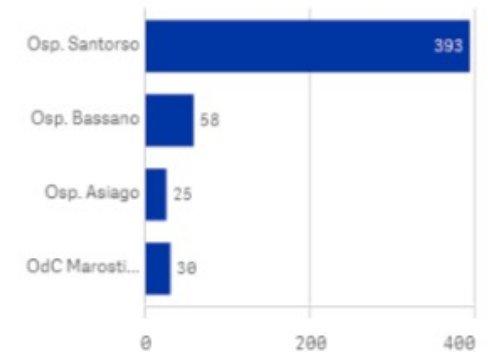

Ricoveri attuali : 609 di cui COVID 100

Struttura	Covid Attuali TI	Covid attuali Ordinari	Non covid
<b>Totale</b>	<b>12</b>	<b>88</b>	<b>509</b>
Osp. Santorso	9	67	140
Osp. Bassano	3	0	319
Osp. Asiago	0	0	50
OdC Il Tulipano	0	5	0
OdC Marostica	0	16	0

Andamento attualmente positivi

Deceduti da Inizio Pandemia: 506 (+ 1)

Note: