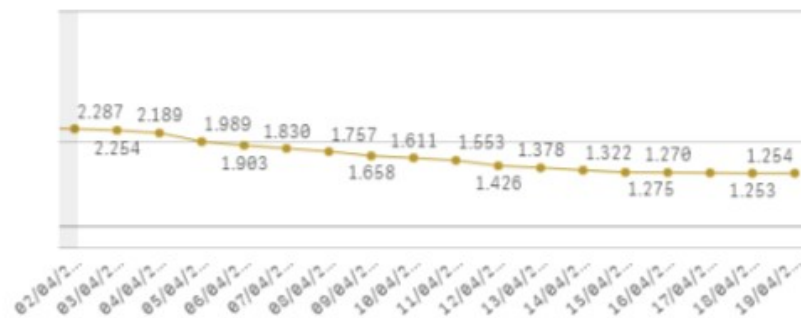

Ricoveri attuali : 609 di cui COVID 100

Struttura	Covid Attuali TI	Covid attuali Ordinari	Non covid
<b>Totale</b>	<b>12</b>	<b>88</b>	<b>509</b>
Osp. Santorso	9	67	140
Osp. Bassano	3	0	319
Osp. Asiago	0	0	50
OdC Il Tulipano	0	5	0
OdC Marostica	0	16	0

Andamento attualmente positivi

Deceduti da Inizio Pandemia: 506 (+ 1)

Note: