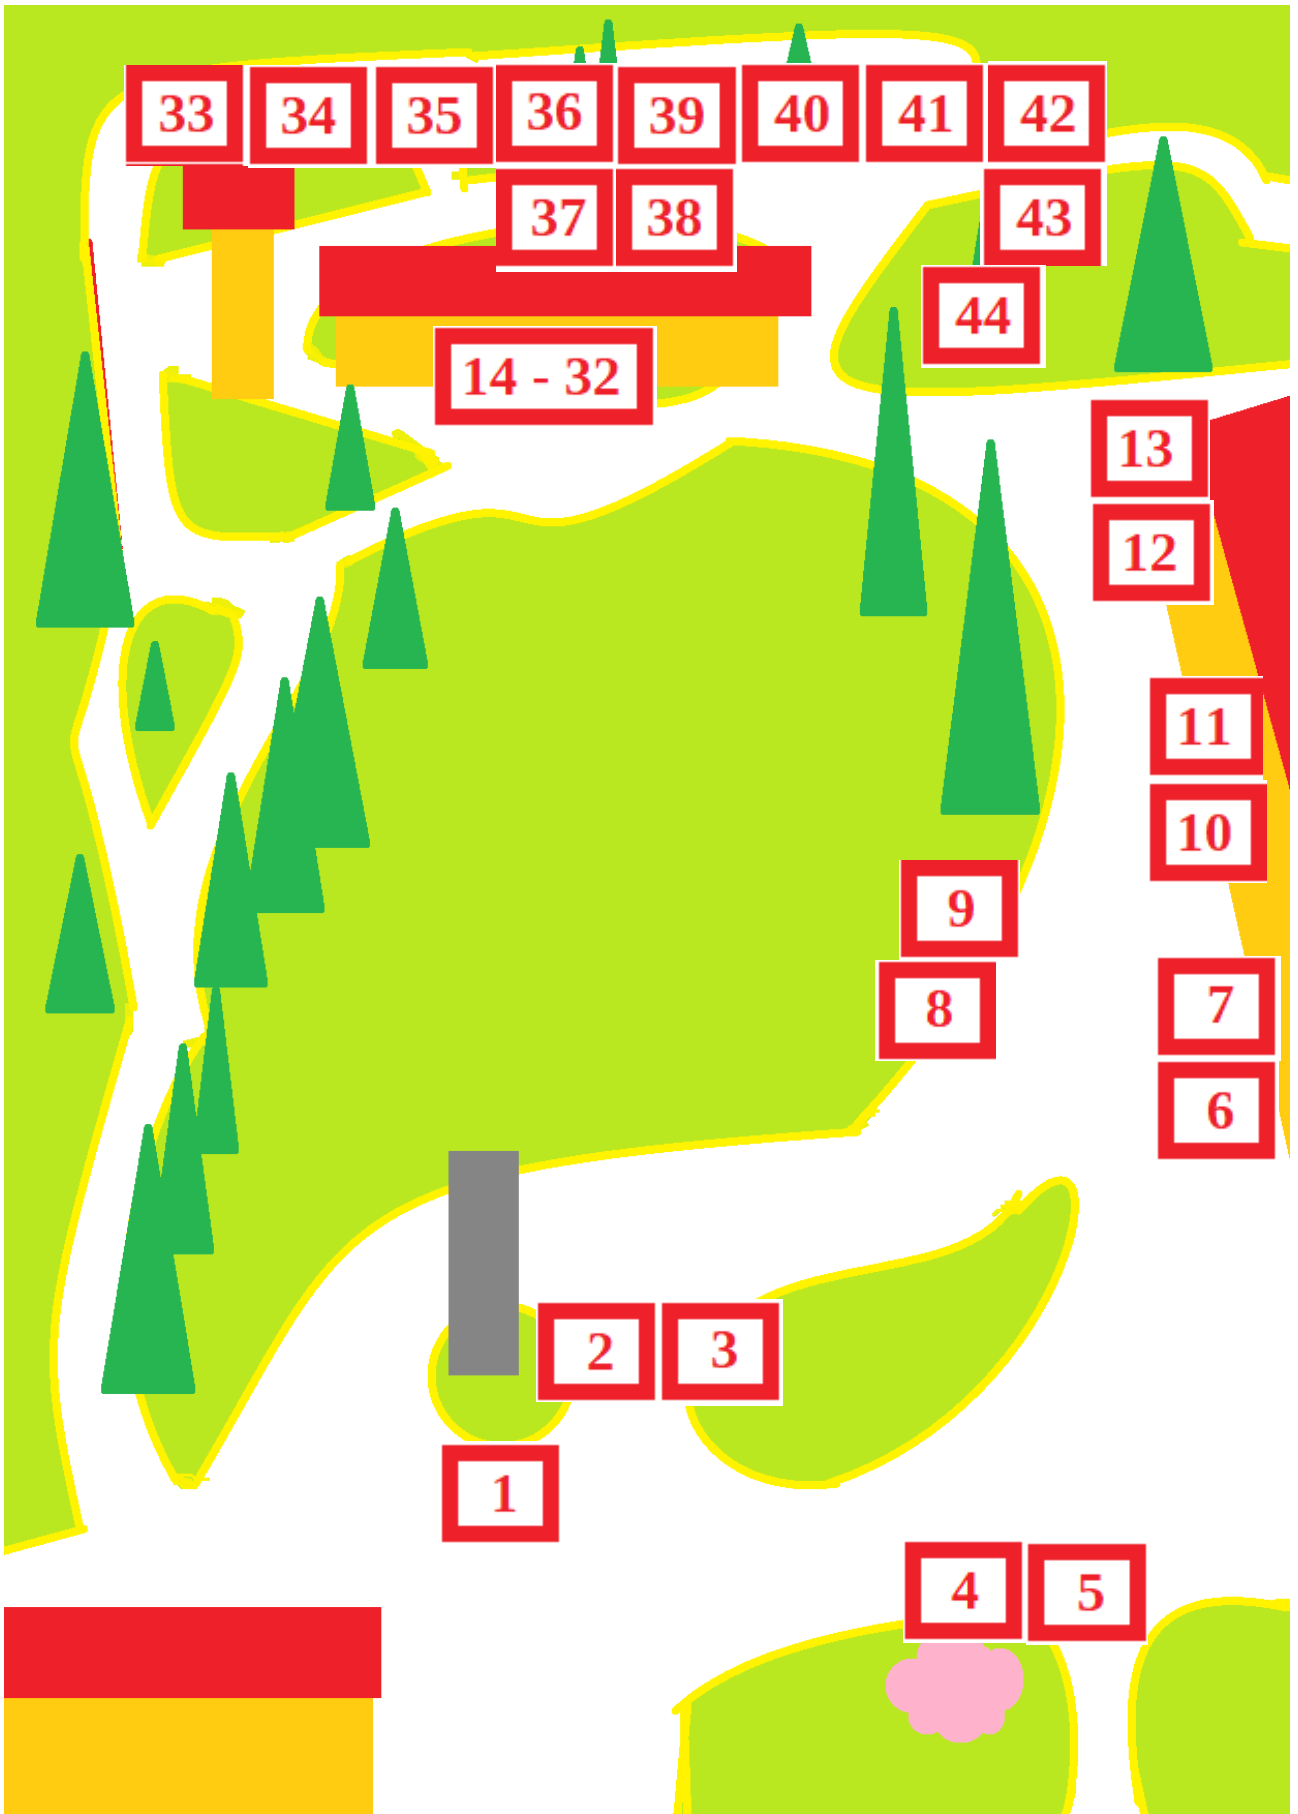

I link ipertestuali presenti in questo documento sono evidenziati tramite una scritta ed un bordo di colore rosso.

I link ipertestuali presenti sulla piantina del Giardino Jacquard, presente nella pagina successiva, rimandano ad una descrizione, corredata da una foto, del bonsai presente in quel punto del giardino.

**TORNA AL
GIARDINO**

GINEPRO

PIANTA DA TALEA
8 ANNI DI ETA'
STILE SU ROCCIA

25

**TORNA AL
GIARDINO**

ZELKOVA

PIANTA DA SEME
10 - 15 ANNI DI ETA'
STILE BOSCHETTO

26

**TORNA AL
GIARDINO**

MELOGRANO

PIANTA DA TALEA
16 ANNI DI ETA'
STILE ERETTO INFORMALE

27

**TORNA AL
GIARDINO**

**TORNA AL
GIARDINO**

GINEPRO

PIANTA DA VIVAIO
15 ANNI DI ETA'
STILE ERETTO INFORMALE

28

**TORNA AL
GIARDINO**

COTONEASTER

PIANTA DA VIVAIO
25 ANNI DI ETA'
STILE ERETTO INFORMALE

29

**TORNA AL
GIARDINO**

AZALEA

PIANTA DA TALEA
6 ANNI DI ETA'
STILE CEPPAIA