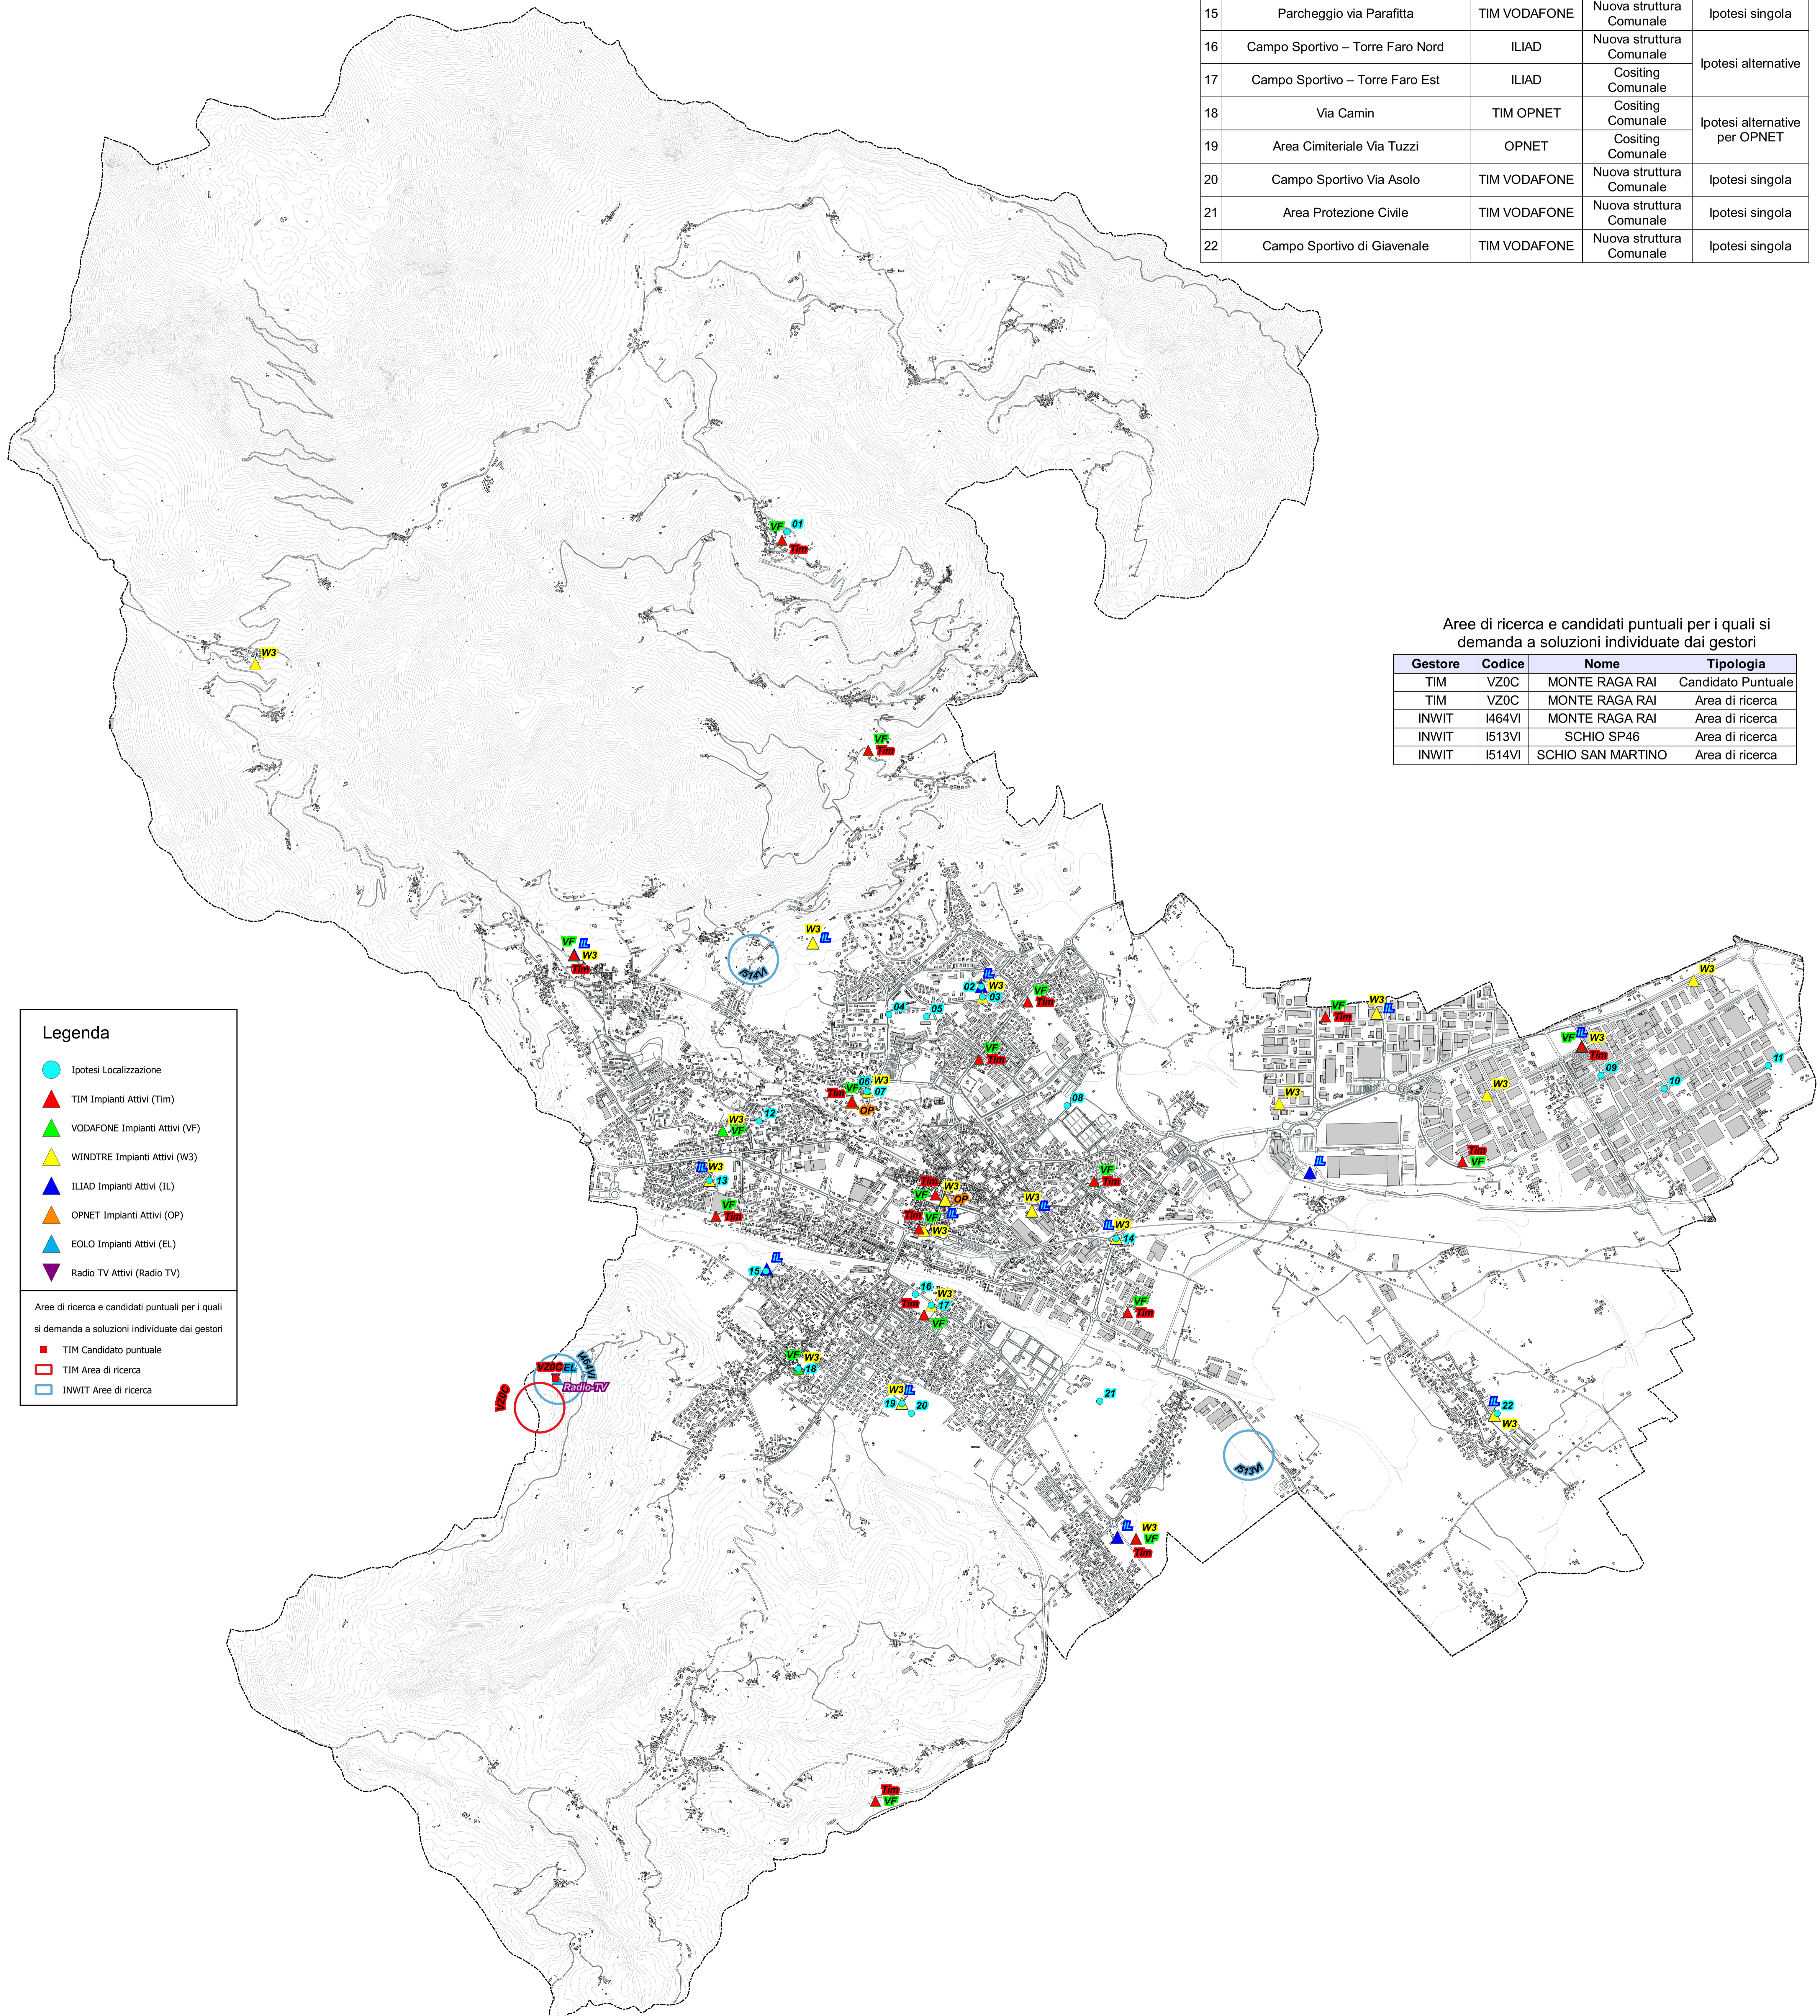

## Ipotesi di localizzazione

N°	Ipotesi Localizzazione	Gestore	Note
01	Cimitero Sant'Ulderico	WINDTRE	Nuova struttura Comunale Ipotesi singola
02	Campo Sportivo Via dei Vigna - Nord	OPNET	Cositing Comunale Ipotesi alternative
03	Campo Sportivo Via dei Vigna - Sud	OPNET	Cositing Comunale Ipotesi alternative
04	Terreno via della Potara	TIM VODAFONE	Nuova struttura Comunale Ipotesi alternative
05	Parcheggio via Causa	TIM VODAFONE	Nuova struttura Comunale Ipotesi singola
06	Parcheggio via Toaldi nuovo impianto	TIM VODAFONE	Nuova struttura Comunale Ipotesi singola
07	Parcheggio via Toaldi su impianto esistente	ILIAD	Cositing Comunale Ipotesi singola
08	Stadio di Rugby - Aree limitrofe	WINDTRE	Nuova struttura Comunale Ipotesi singola
09	Parcheggio Via Lago Misurina	WINDTRE	Nuova struttura Comunale Ipotesi alternative
10	Parcheggio Via Lago di Albano	WINDTRE	Nuova struttura Comunale Ipotesi alternative
11	Parcheggio Via Lago di Costanza	TIM VODAFONE	Nuova struttura Comunale Ipotesi singola
12	Parcheggio Via Astico	TIM OPNET	Nuova struttura Comunale Ipotesi alternative per OPNET
13	Campo Sportivo - Via F. Urii	OPNET	Cositing Comunale Ipotesi singola
14	Rotatoria Viale dell'industria - Via Paraiso	OPNET	Cositing Comunale Ipotesi singola
15	Parcheggio via Parafitta	TIM VODAFONE	Nuova struttura Comunale Ipotesi singola
16	Campo Sportivo - Torre Faro Nord	ILIAD	Nuova struttura Comunale Ipotesi alternative
17	Campo Sportivo - Torre Faro Est	ILIAD	Cositing Comunale Ipotesi alternative per OPNET
18	Via Camin	TIM OPNET	Cositing Comunale Ipotesi alternative per OPNET
19	Area Cimiteriale Via Tuzzi	OPNET	Cositing Comunale Ipotesi singola
20	Campo Sportivo Via Asolo	TIM VODAFONE	Nuova struttura Comunale Ipotesi singola
21	Area Protezione Civile	TIM VODAFONE	Nuova struttura Comunale Ipotesi singola
22	Campo Sportivo di Giavenale	TIM VODAFONE	Nuova struttura Comunale Ipotesi singola